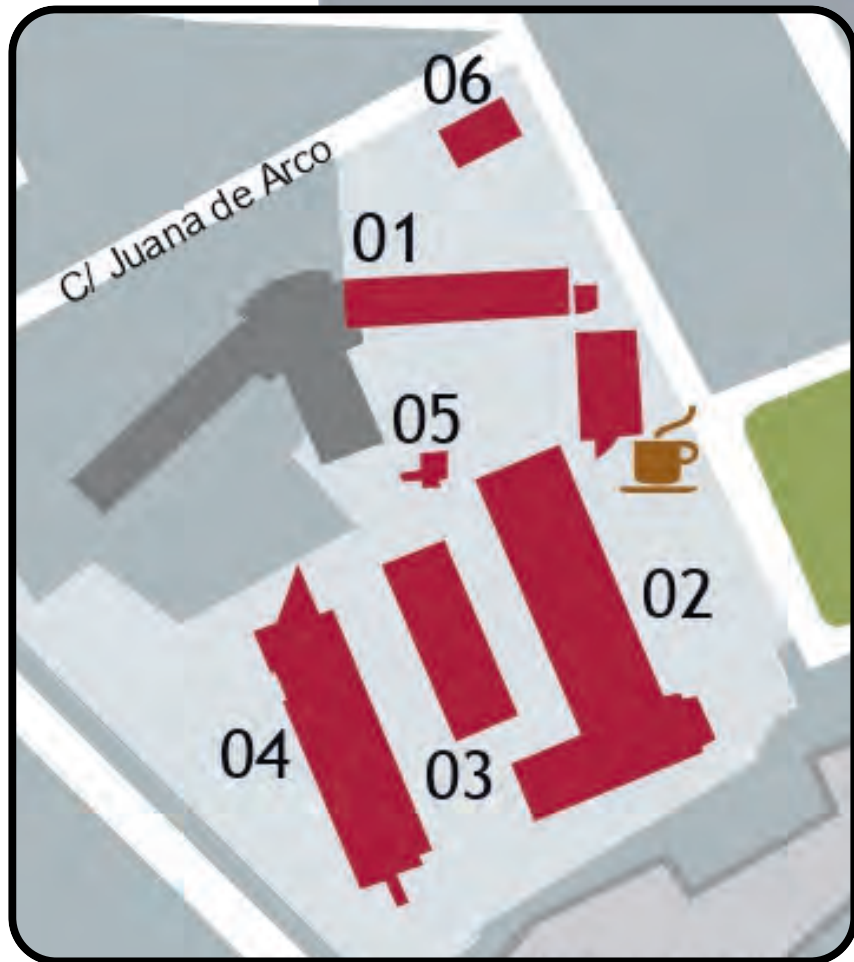

UniVerde

¿QUÉ ES UNIVERDE?

CAMPUS DEL OBELISCO

UniVerde es un proyecto que tiene como objetivo la renaturalización y mejora de los espacios exteriores de los diferentes campus de la Universidad de Las Palmas de Gran Canaria (ULPGC), con el propósito de crear un entorno más verde, acogedor, funcional y accesible para la comunidad universitaria, involucrando de manera activa a Estudiantes, Profesorado, Personal Docente e Investigador (PDI) y Personal de Administración y Servicios (PAS), promoviendo un proceso colaborativo donde la voz y opinión de cada persona cuenta y suma.

UniVerde

¿RECONOCES ESTOS LUGARES?

Propuestas de mejora para los espacios y zonas al aire libre

- 1.- Bancos, hamacas o asientos adicionales.
- 2.- Mesas para estudiar o comer al aire libre.
- 3.- Zonas de sombra (árboles, pérgolas, ...)
- 4.- Mejora de la iluminación para uso nocturno.
- 5.- Papelera y reciclaje accesible.
- 6.- Fuentes de agua potable.
- 7.- Estaciones de carga para dispositivos electrónicos con panel solar.
- 8.- Wifi mejorado o extendido al aire libre.
- 9.- Áreas verdes y jardines mejor cuidados.
- 10.- Huertos urbanos gestionados por estudiantes.
- 11.- Espacios para la biodiversidad (estanques, etc.).
- 12.- Zonas libres de humo y zonas para fumar.
- 13.- Espacios para actividades físicas al aire libre.
- 14.- Área para eventos o presentaciones al aire libre.
- 15.- Señalización clara y efectiva de los espacios.
- 16.- Tablones de información (aparcamientos libres, el tiempo).
- 17.- Bancos o asientos adicionales.
- 18.- Otras (¿cuáles?).

FACULTAD DE CIENCIAS DE LA EDUCACIÓN (01)

EDIFICIO DE HUMANIDADES (02)

BIBLIOTECA UNIVERSITARIA (03)

FEDIFICIO ANEXO DE HUMANIDADES (04)

CAFETERÍA Y PATIO CENTRAL

SERVICIO DE INFORMACIÓN AL ESTUDIANTE (06)
