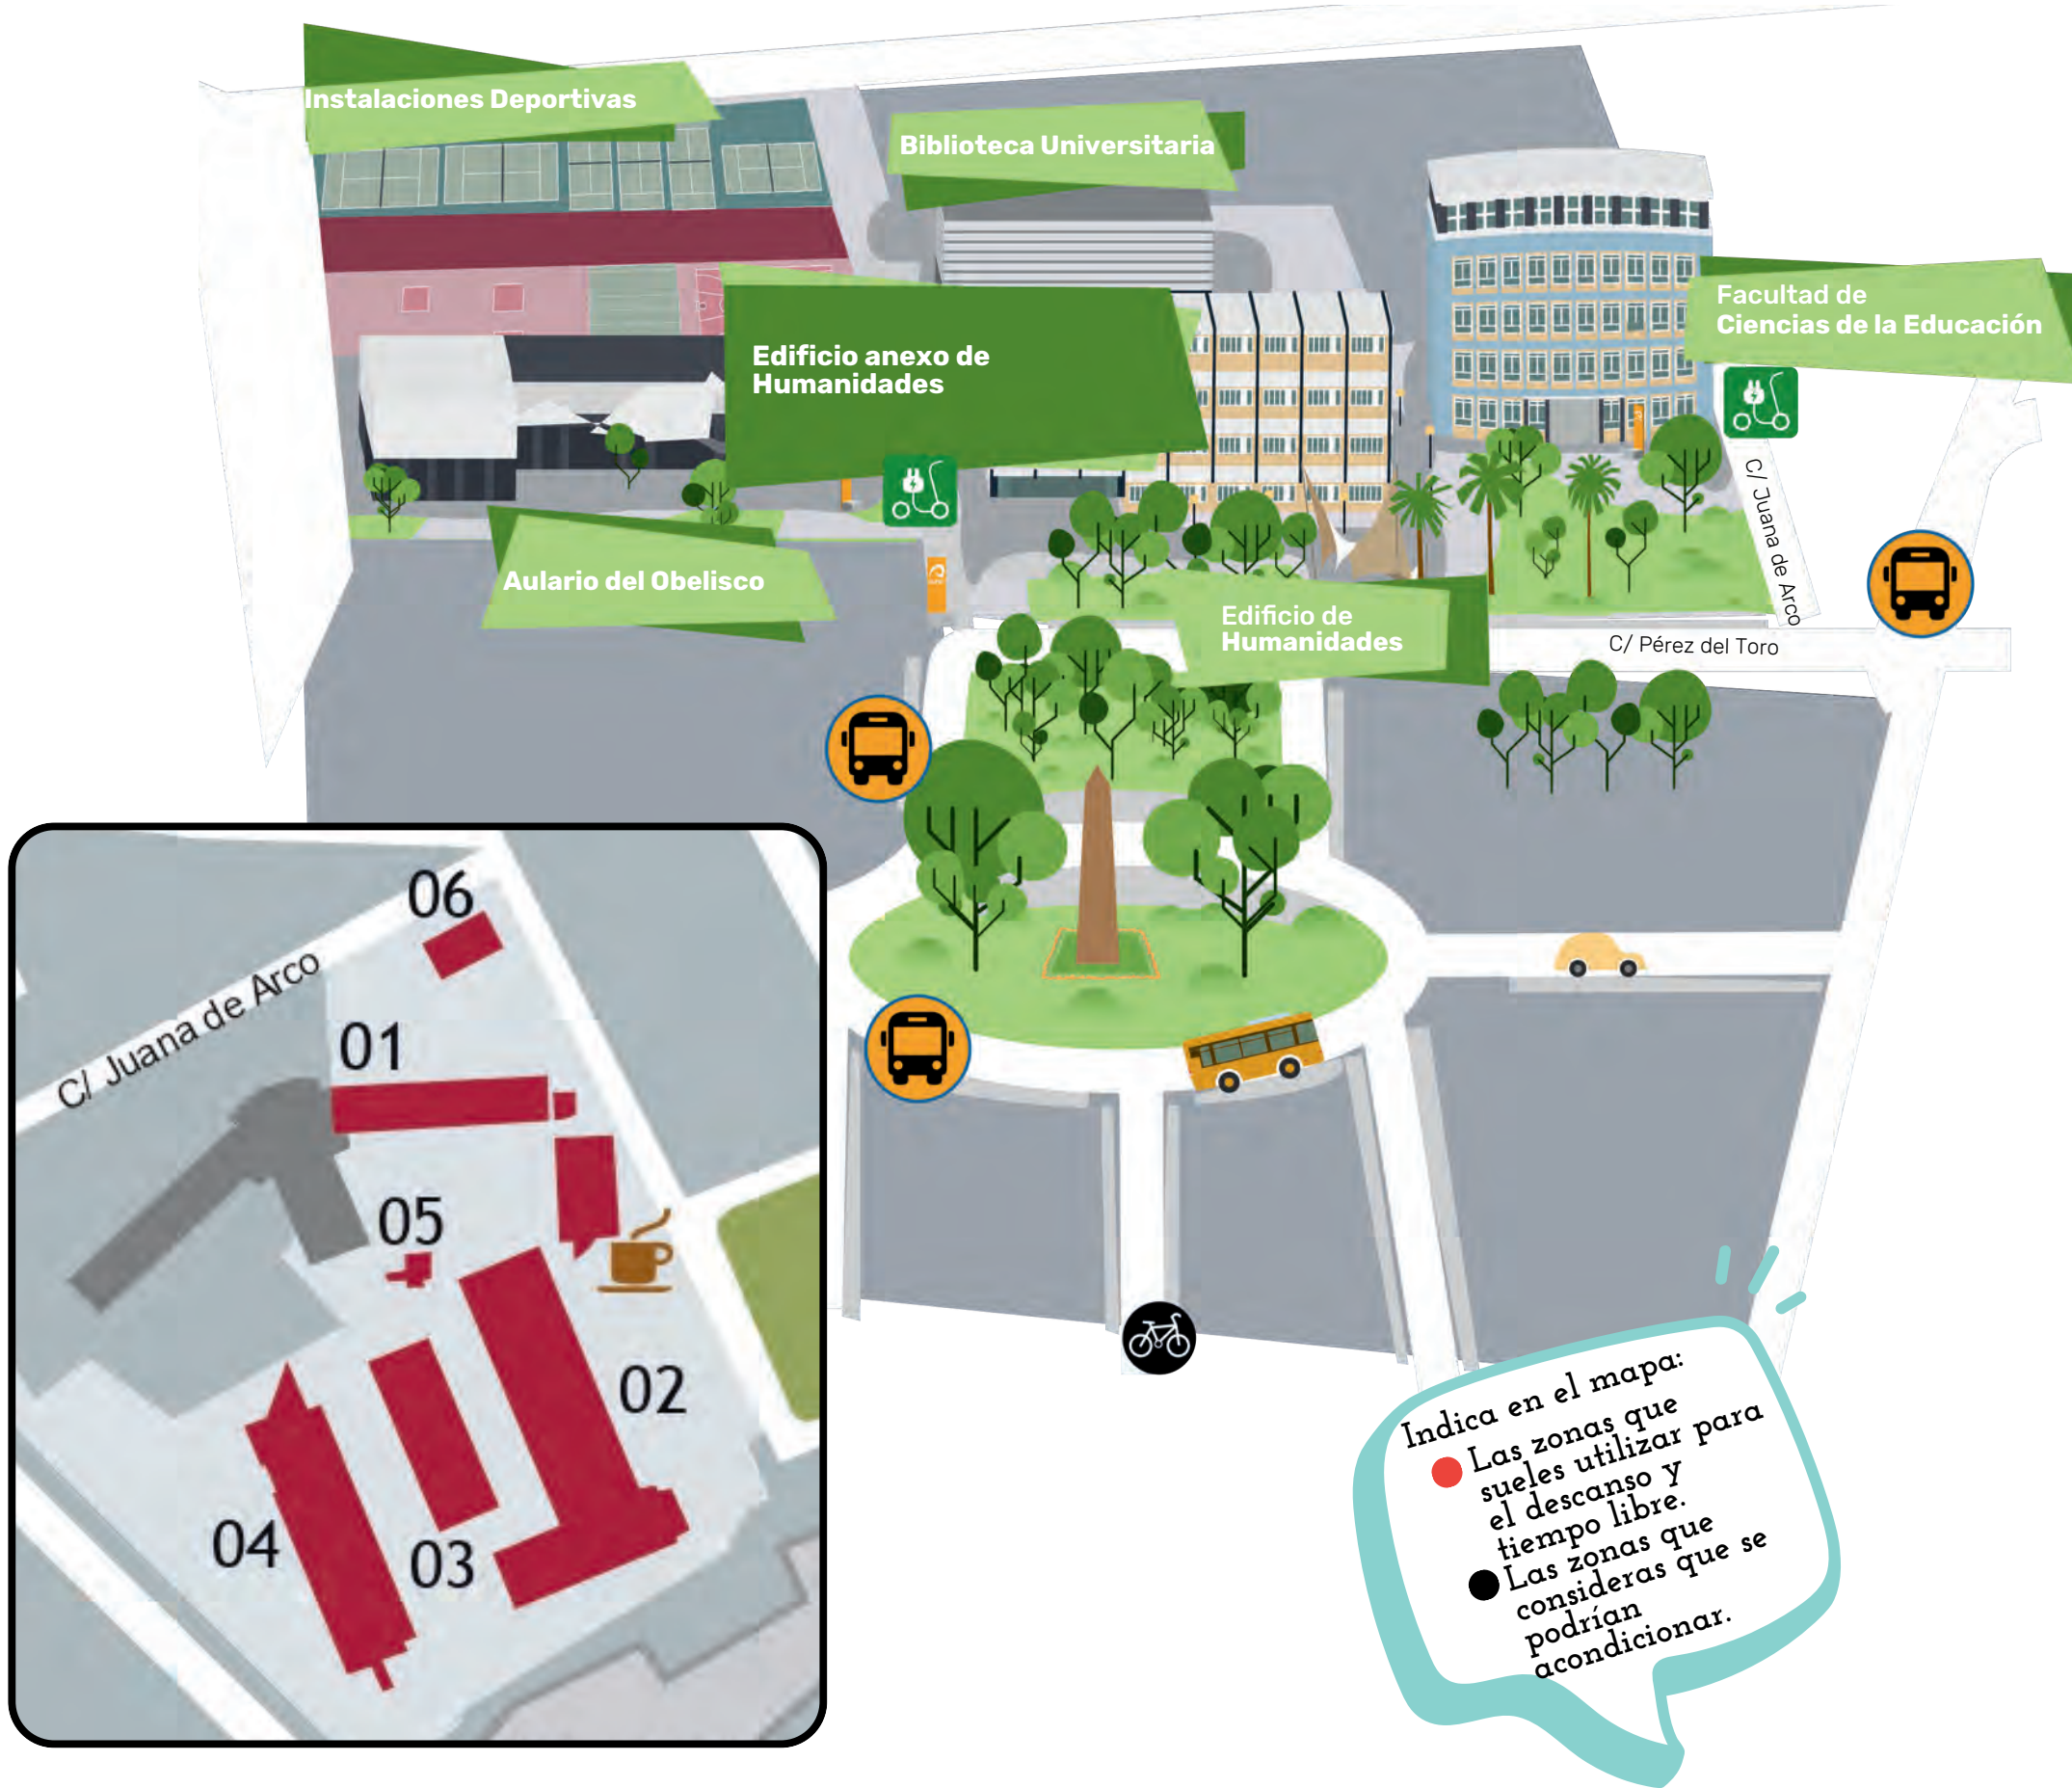

UniVerde

¿QUÉ ES UNIVERDE?

CAMPUS DEL OBELISCO

UniVerde es un proyecto que tiene como objetivo la renaturalización y mejora de los espacios exteriores de los diferentes campus de la Universidad de Las Palmas de Gran Canaria (ULPGC), con el propósito de crear un entorno más verde, acogedor, funcional y accesible para la comunidad universitaria, involucrando de manera activa a Estudiantes, Profesorado, Personal Docente e Investigador (PDI) y Personal de Administración y Servicios (PAS), promoviendo un proceso colaborativo donde la voz y opinión de cada persona cuenta y suma.

UniVerde

¿RECONOCES ESTOS LUGARES?

Propuestas de mejora para los espacios y zonas al aire libre

- 1.- Bancos, hamacas o asientos adicionales.
- 2.- Mesas para estudiar o comer al aire libre.
- 3.- Zonas de sombra (árboles, pérgolas, ...)
- 4.- Mejora de la iluminación para uso nocturno.
- 5.- Papelera y reciclaje accesible.
- 6.- Fuentes de agua potable.
- 7.- Estaciones de carga para dispositivos electrónicos con panel solar.
- 8.- Wifi mejorado o extendido al aire libre.
- 9.- Áreas verdes y jardines mejor cuidados.
- 10.- Huertos urbanos gestionados por estudiantes.
- 11.- Espacios para la biodiversidad (estanques, etc.).
- 12.- Zonas libres de humo y zonas para fumar.
- 13.- Espacios para actividades físicas al aire libre.
- 14.- Área para eventos o presentaciones al aire libre.
- 15.- Señalización clara y efectiva de los espacios.
- 16.- Tablones de información (aparcamientos libres, el tiempo).
- 17.- Bancos o asientos adicionales.
- 18.- Otras (¿cuáles?).

FACULTAD DE CIENCIAS DE LA EDUCACIÓN (01)

EDIFICIO DE HUMANIDADES (02)

BIBLIOTECA UNIVERSITARIA (03)

FEDIFICIO ANEXO DE HUMANIDADES (04)

CAFETERÍA Y PATIO CENTRAL

SERVICIO DE INFORMACIÓN AL ESTUDIANTE (06)
